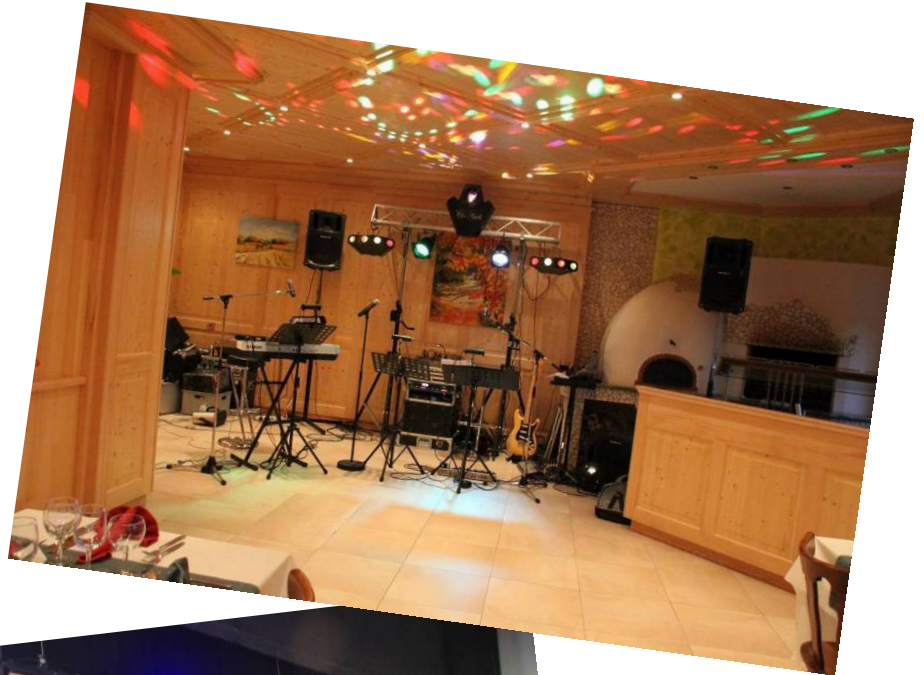

PRÉSENTATION EN PHOTOS

Les Musiciens

Sylvain

Anaïs

Alain

Guy

La Scénographie

St Sylvestre 2015 - Formule : "Premium +"

LES DIVERSES FORMULES

Formule "Standard" - 2 ou 3 éléments

Formule "Panachée" - 3 éléments

Formule "Premium"

Formule "Premium +"

Concert "Open Air"

Concert "Open Air" (Eguisheim Juin 2016)

Formule "Premium +" - Le Light-show en action

L'ambiance festive

Carnaval

Soirée carnavalesque (Fessenheim Février 2016)